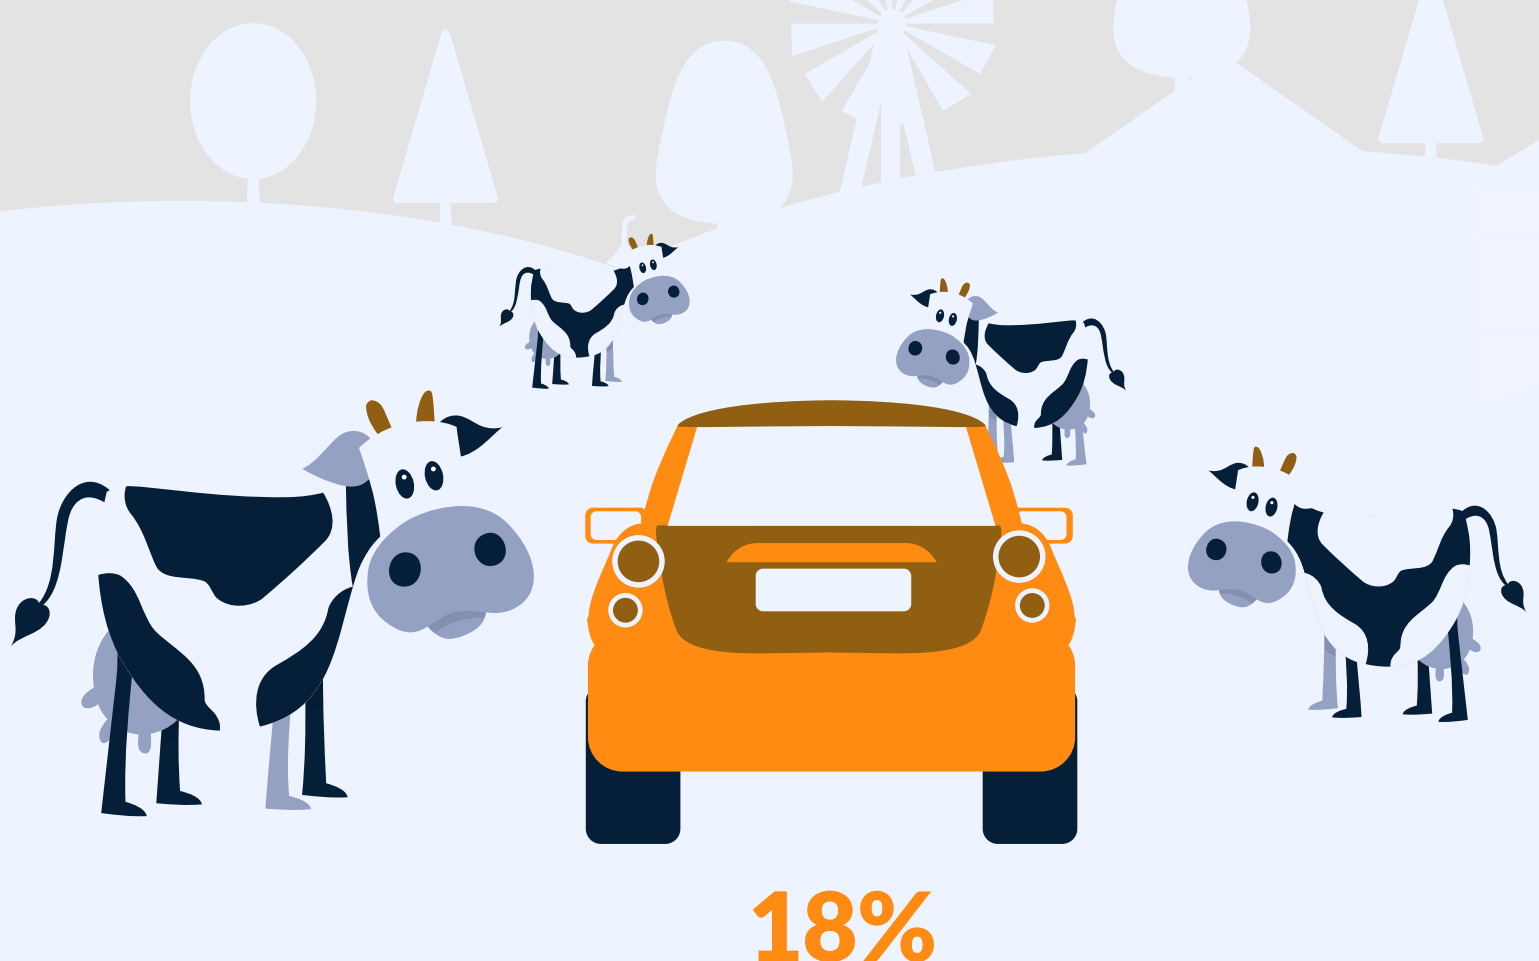

Les intempéries qui angoissent

88%
redoutent
le verglas
et la grêle

68%
la neige

11%
la pluie

Passager ou conducteur en cas d'intempéries

89%
des hommes
préfèrent
conduire

34%
des femmes
préfèrent
conduire

Conduire la nuit

32%
des Français
n'aiment pas
conduire
la nuit

dont **62%**
de femmes

dont **38%**
d'hommes

Les causes

42%
par manque
de visibilité

dont **62%** de femmes
dont **38%** d'hommes

32%
à cause
de l'insécurité

dont **62%** de femmes

dont **38%** d'hommes

20%
à cause
de la somnolence

dont **59%** de femmes

dont **41%** d'hommes

Conduire à la campagne

18%
des Français
n'aiment pas emprunter
les routes de campagne

54%
des Français
angoissent à l'idée
qu'un animal traverse

12%
des Français
angoissent à l'idée
de renverser
un cycliste
ou un piéton

Conduire sur l'autoroute

8%
des Français
n'aiment pas conduire
sur l'autoroute