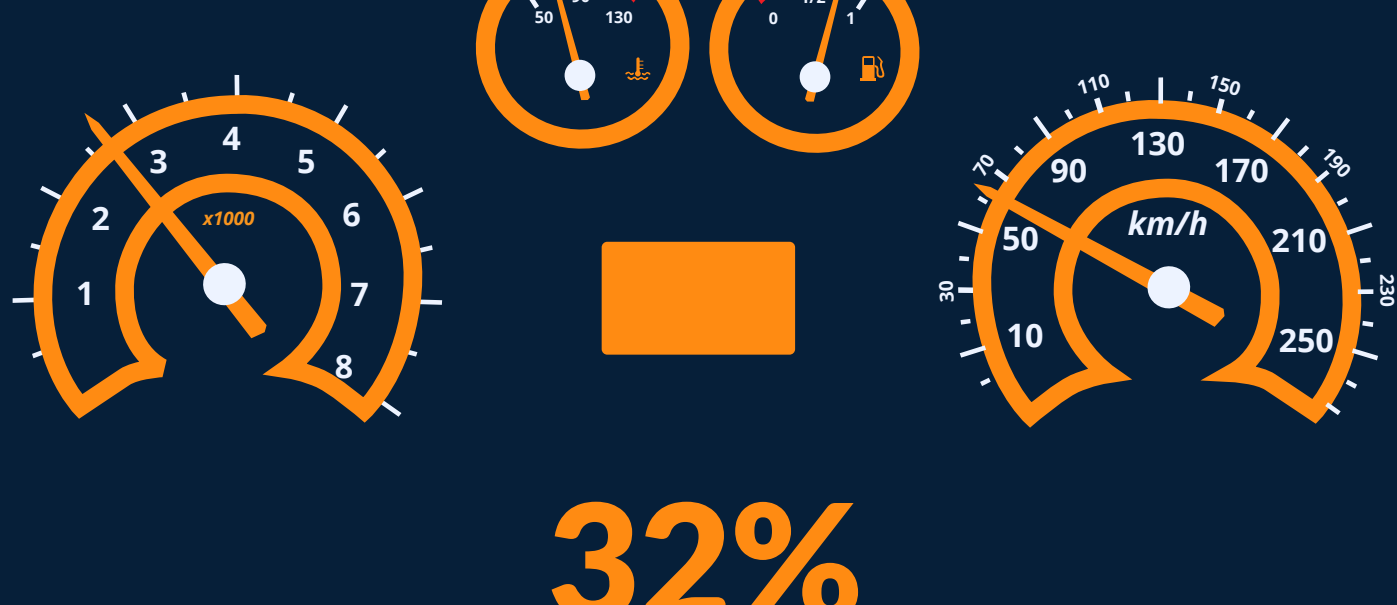

Les intempéries qui angoissent

88%
redoutent
le verglas
et la grêle

68%
la neige

11%
la pluie

Passager ou conducteur en cas d'intempéries

89%
des hommes
préfèrent
conduire

34%
des femmes
préfèrent
conduire

Conduire la nuit